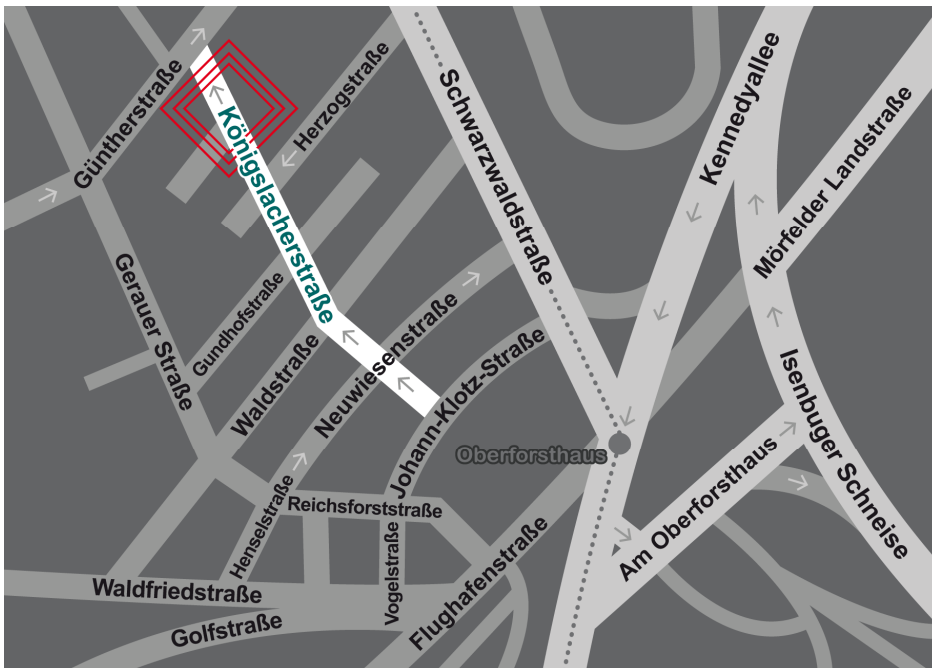

Anfahrtsbeschreibung

Consileon Frankfurt GmbH

Königsbacher Straße 15-21
60528 Frankfurt

Tel.: +49 69 678687-16

Fax: +49 69 678687-23

Mail: office-ffm@consileon.de

Mit dem PKW:

▪ aus südlicher Richtung:

Autobahn A 3 an der Anschlussstelle Frankfurt-Süd verlassen, weiter auf der Bundesstraße 44 in Richtung Stadtmitte. Am Kreisel weiter stadteinwärts in die Mörfelder Landstraße halten. Am Oberforsthaus links in die Isenbuger Schneise einbiegen, nach 300 Metern an der Ampel scharf links in Südrichtung in die Kennedyallee fahren und nach 100 Metern vor der Tankstelle rechts in die Schwarzwaldstraße abbiegen. Von dort links in die Waldstraße und an der ersten Kreuzung rechts in die Königsbacher Straße fahren.

▪ aus nördlicher Richtung:

Am Westkreuz Frankfurt von der A 5 auf die A 648 wechseln; diese wird im Stadtgebiet zur Theodor-Heuss-Allee. Am Messturm halbrechts halten und der Bundesstraße 44 folgen: Friedrich-Ebert-Anlage, Düsseldorfer Straße, Am Hauptbahnhof, Baseler Straße, Friedensbrücke, Stresemannallee. Etwa 350 Meter nach der Brücke rechts in die Kennedyallee einfahren, nach zweieinhalb Kilometern rechts auf die Schwarzwaldstraße abbiegen. Danach links in die Waldstraße und schließlich rechts in die Königsbacher Straße fahren.

Mit öffentlichen Verkehrsmitteln:

Am Ausgang City des Frankfurter Hauptbahnhofs die Straßenbahnlinie 21 Richtung Stadion nehmen. Nach etwa 15 Minuten an der Haltestelle Rennbahn aussteigen. Am Übergang von der Rennbahn- zur Schwarzwaldstraße rechts in diese einbiegen, dann gleich links in die Herzogstraße. An der nächsten Kreuzung rechts in die Königsbacher Straße laufen.